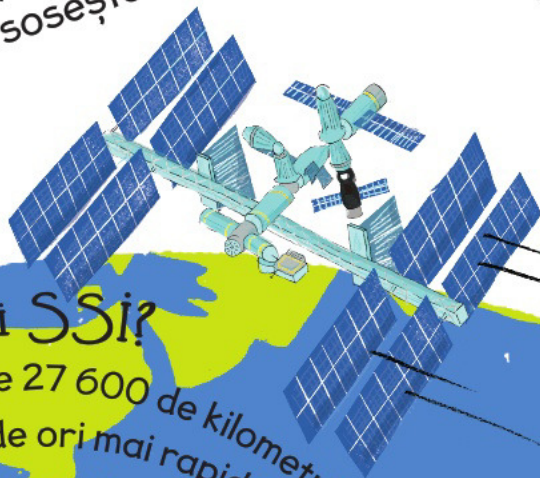

Astronaut

Stația Spațială
Internățională

Atmosferă

Aceasta este un înveliș gazos care înconjoară Pământul și ne ajută să respirăm.

Rachetă lansată
de pe Pământ

Pământ

Întrebări și răspunsuri

Cât de des pot vedea astronautii un răsărit de soare?

În timp ce SSI face un ocol în jurul Pământului, astronautii au ocazia de a vedea cum răsare și apune Soarele de 16 ori pe zi.

Cât de mare este SSI?

Spațiul din interiorul stației este mai mare decât o casă cu șase dormitoare. Stația este, cu aproximație, de mărimea unui teren de fotbal.

Câți astronauti pot locui pe SSI?

De obicei, pe stație sunt șase astronauti, dar pot fi și nouă, atunci când sosește un nou echipaj.

Cât de rapidă poate fi SSI?

Aceasta poate atinge o viteză de 27 600 de kilometri pe oră, adică este de 30 de ori mai rapidă decât un avion Boeing 747.